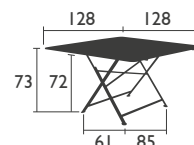

CARGO

TISCH in Standardhöhe

0241 - TISCH 128 X 128 CM
Tischplatte aus elektroverzinktem Stahlblech
Gestell aus Stahl

29 KG

RECHTECKIGER TISCH in Standardhöhe

0247 - TISCH 90 X 190 CM
Stahlblechplatte, elektroverzinkt
Gestell aus Stahl

41.5 KG

STUHL
BISTRO
S. 43