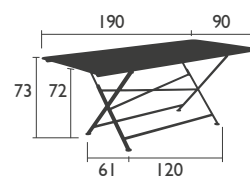

CARGO

TISCH in Standardhöhe

0241 - TISCH 128 X 128 CM
Tischplatte aus elektroverzinktem Stahlblech
Gestell aus Stahl

29 KG

RECHTECKIGER TISCH in Standardhöhe

0247 - TISCH 90 X 190 CM
Stahlblechplatte, elektroverzinkt
Gestell aus Stahl

41.5 KG

STUHL
BISTRO
S. 43